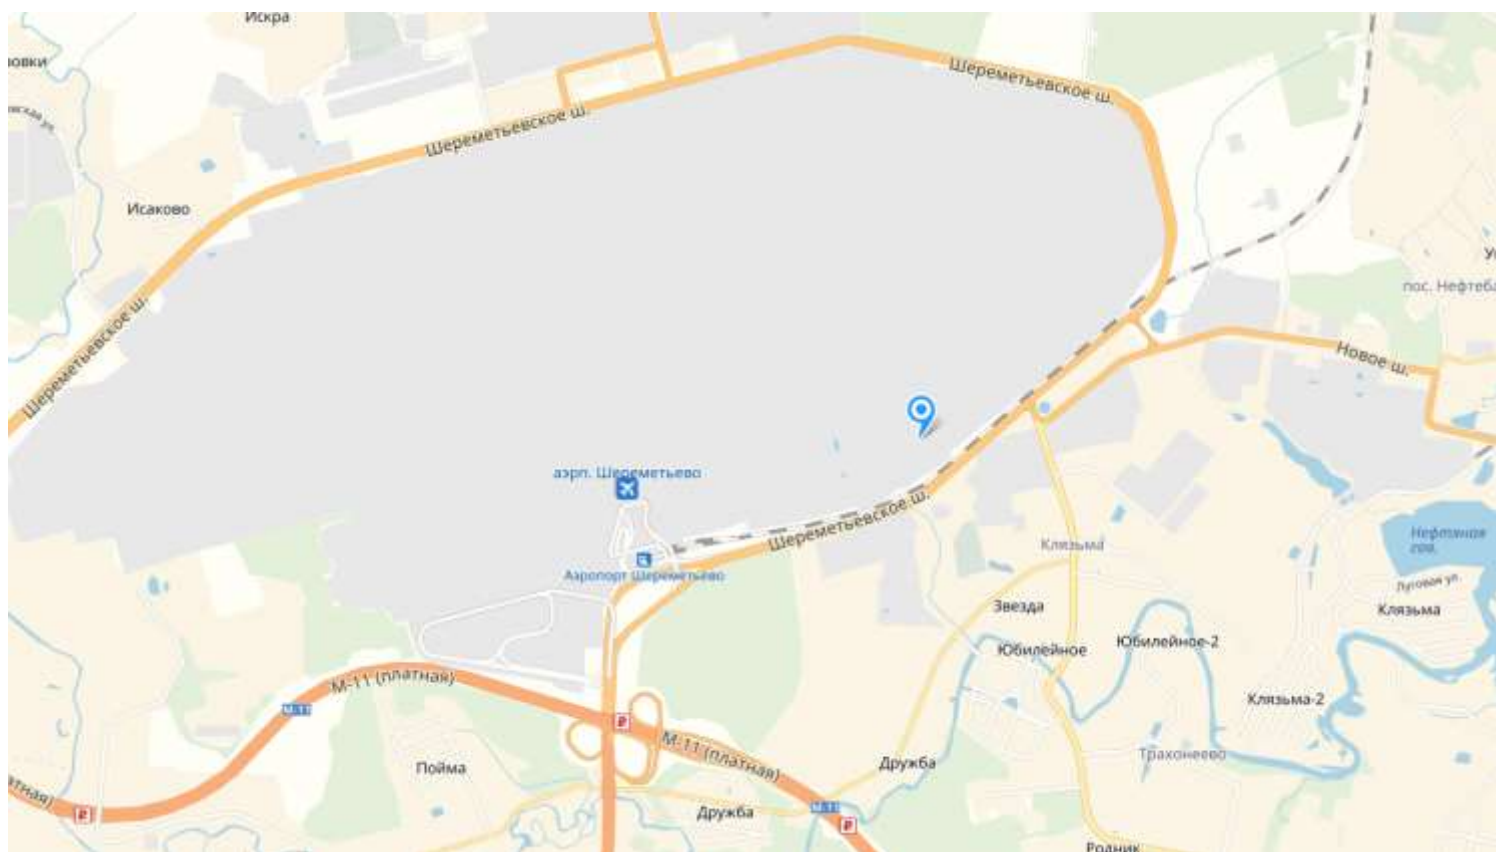

АО «Шереметьево-Карго»

Адрес: 141400, Московская область, город Химки, аэропорт Шереметьево, Шереметьевское шоссе, дом 9

Терминал работает ежедневно и круглосуточно.

Тел. (495) 961-38-08; e-mail: sales@shercargo.ru

Отзывы о качестве услуг: quality@shercargo.ru

Добраться на метро

До станции «**Планерная**», далее автобусом № 817 или маршрутным такси до остановки **Грузовой международный аэровокзал**;

До станции «**Речной вокзал**», далее автобусом № 851 или автобусом ЭКСПРЕСС, или маршрутным такси до остановки **Грузовой международный аэровокзал**;

На электричке

До станции **Лобня** (по Савеловской Железной дороге), далее автобусом № 21 **до аэропорта Шереметьево-1**, затем автобусом № 851 до остановки **Грузовой международный аэровокзал**.